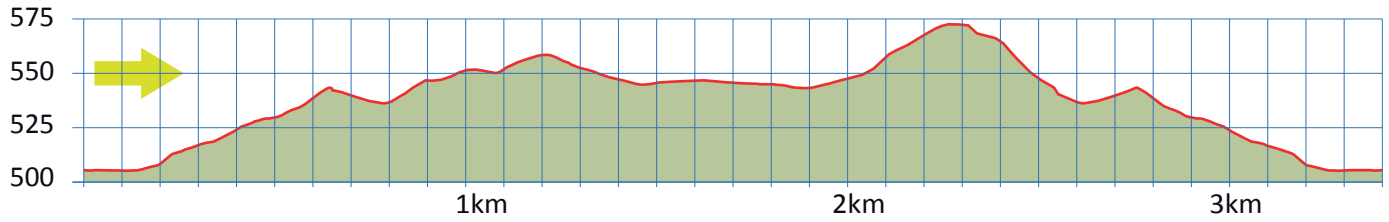

## ILLNAU-EFFRETIKON UND LINDAU

5'660

0

3.4 km

m.ü.M.

Parkplatz Rössli, Illnau

Haltestelle Weisslingerstrasse

Aussichtspunkt