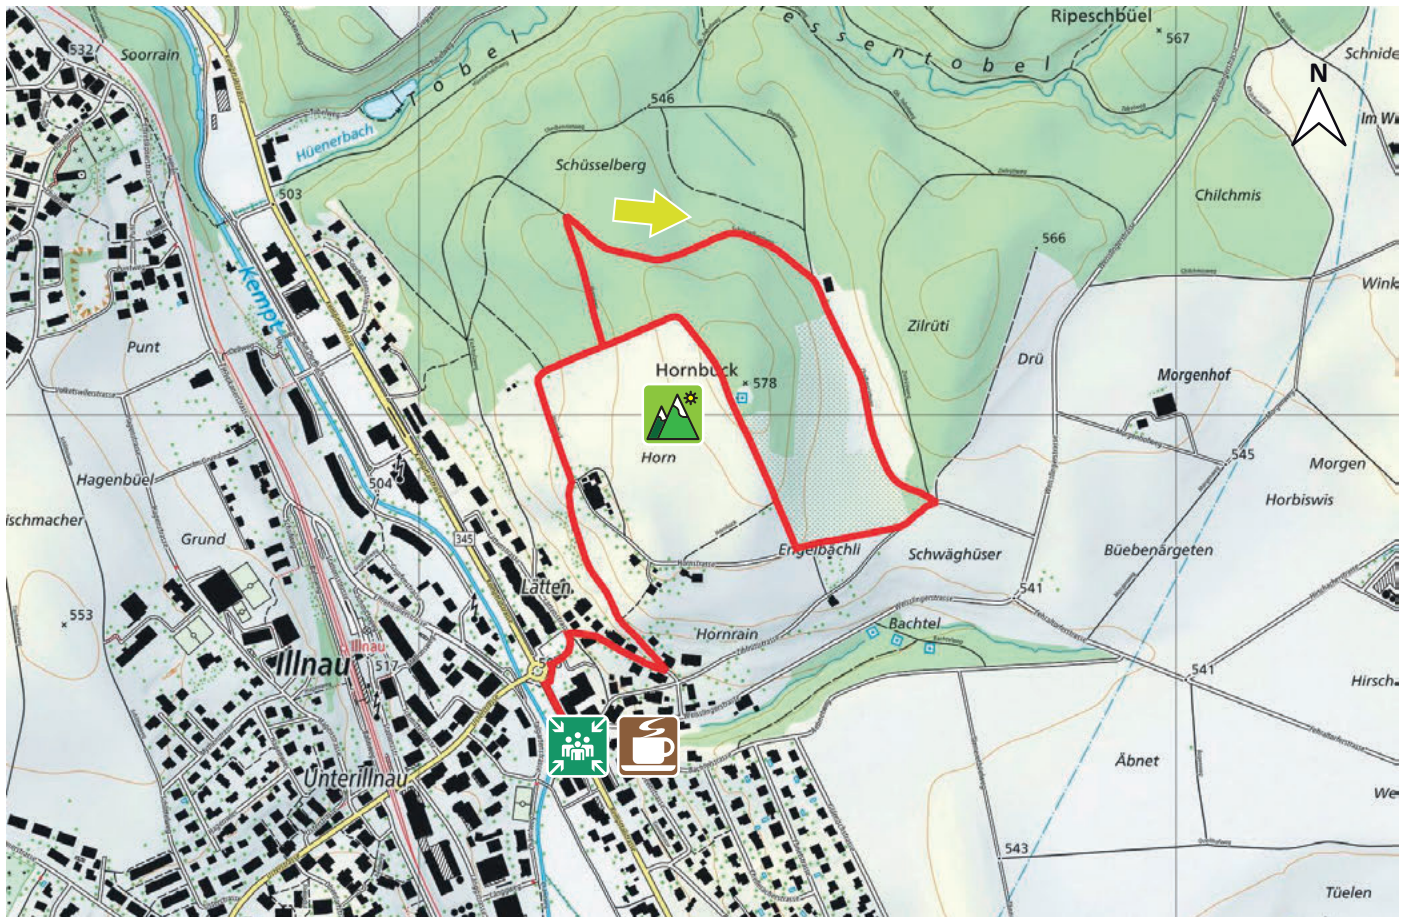

# HORN-CHEIBERIET

15

## ILLNAU-EFFRETIKON UND LINDAU

5'660

0

3.4 km

m.ü.M.

Parkplatz Rössli, Illnau

Haltestelle Weisslingerstrasse

Aussichtspunkt